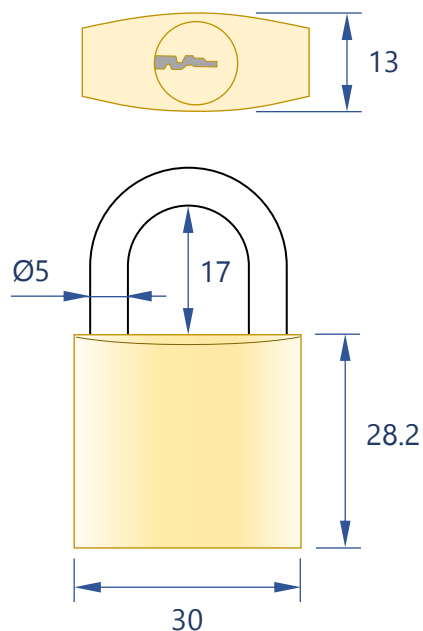

CADENAS 30mm standard

Corps et mécanisme en laiton
Anse en acier trempé plaqué cuivre, nickel et chrome
Fourni avec 2 clés

Références :

PL030U0517KD En numéros variés

PL030U0517KA s'ouvrant
(8 numéros différents possibles)